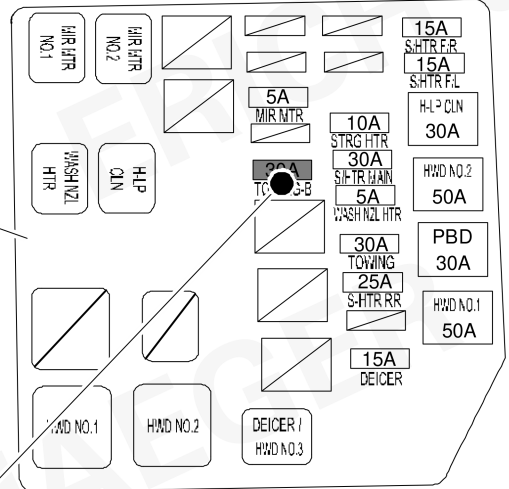

10

11

8 2 6 6 2 - 4 2 6 7 0

13

82662-42670

14

19 OPTIONAL

		ERICH JAEGER Artikelnummer: ERICH JAEGER part number:	721074
			