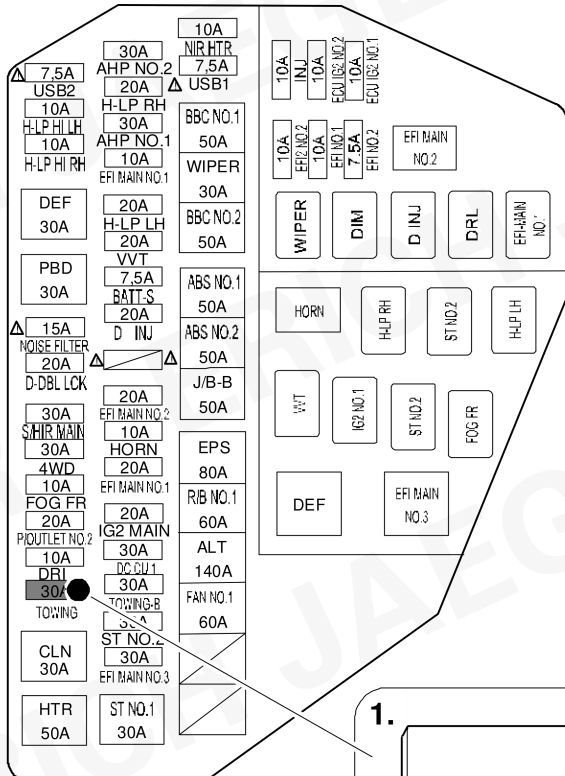

10

11

8 2 6 6 2 - 4 2 6 7 0

13

82662-42670

14

19 OPTIONAL

		ERICH JAEGER Artikelnummer: ERICH JAEGER part number:	721074
			