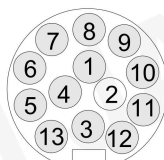

10/20 >>

747306

Für aktuellste Version scannen

Scan for current version

13-PIN

ISO 11446

- (D) Einbauanleitung
- (GB) Installation instructions
- (F) Consignes de montage
- (NL) Montagehandleiding
- (DK) Montagevejledning
- (N) Monteringsinstruksjon
- (S) Installationsanvisning
- (FIN) Asennusohje
- (I) Istruzioni per il montaggio
- (E) Instrucciones de montaje
- (P) Instruções de montagem
- (GR) Οδηγίες εγκατάστασης
- (CZ) Návod k montáži