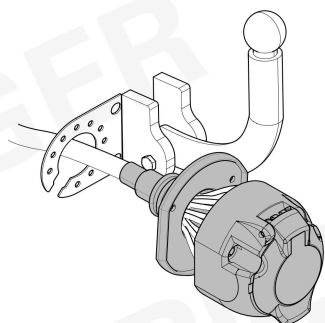

10/20 >>

747306

Für aktuellste Version scannen

Scan for current version

13-PIN

ISO 11446

- (D) Einbauanleitung
- (GB) Installation instructions
- (F) Consignes de montage
- (NL) Montagehandleiding
- (DK) Montagevejledning
- (N) Monteringsinstruksjon
- (S) Installationsanvisning
- (FIN) Asennusohje
- (I) Istruzioni per il montaggio
- (E) Instrucciones de montaje
- (P) Instruções de montagem
- (GR) Οδηγίες εγκατάστασης
- (CZ) Návod k montáži