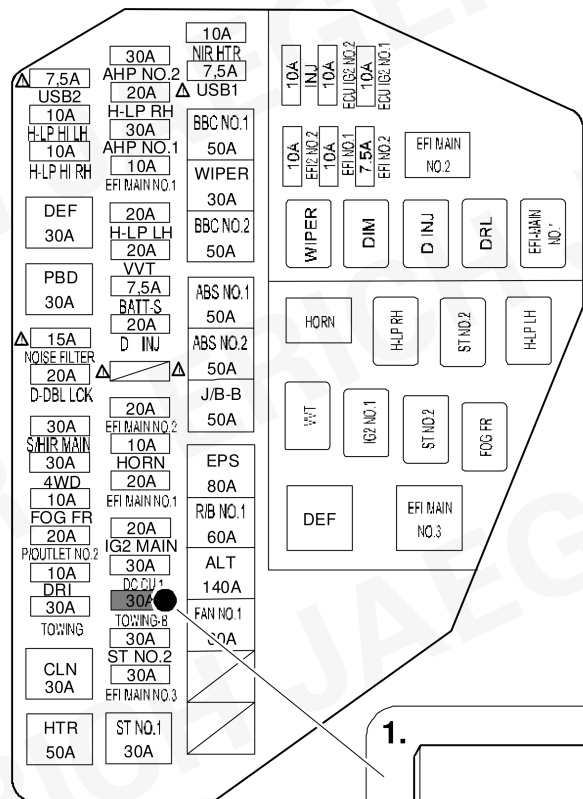

10

11

8 2 6 6 2 - 4 2 6 7 0

13

82662-42670

14

19 OPTIONAL

		ERICH JAEGER Artikelnummer: ERICH JAEGER part number:	721074
			