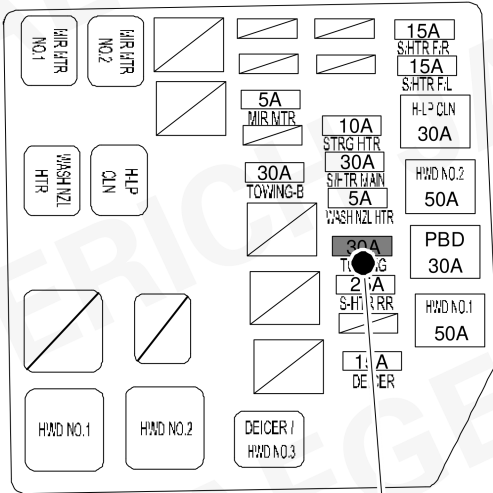

10

11

8 2 6 6 2 - 4 2 6 7 0

13

82662-42670

14

19 OPTIONAL

		ERICH JAEGER Artikelnummer: ERICH JAEGER part number:	721074
			